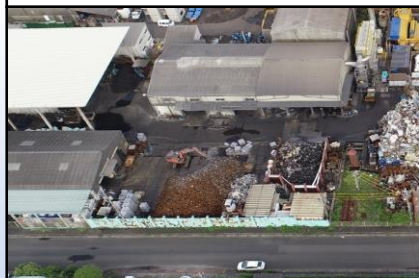

サツマアルミリサイクル工業(株)

鹿児島市七ツ島1丁目2番地18号